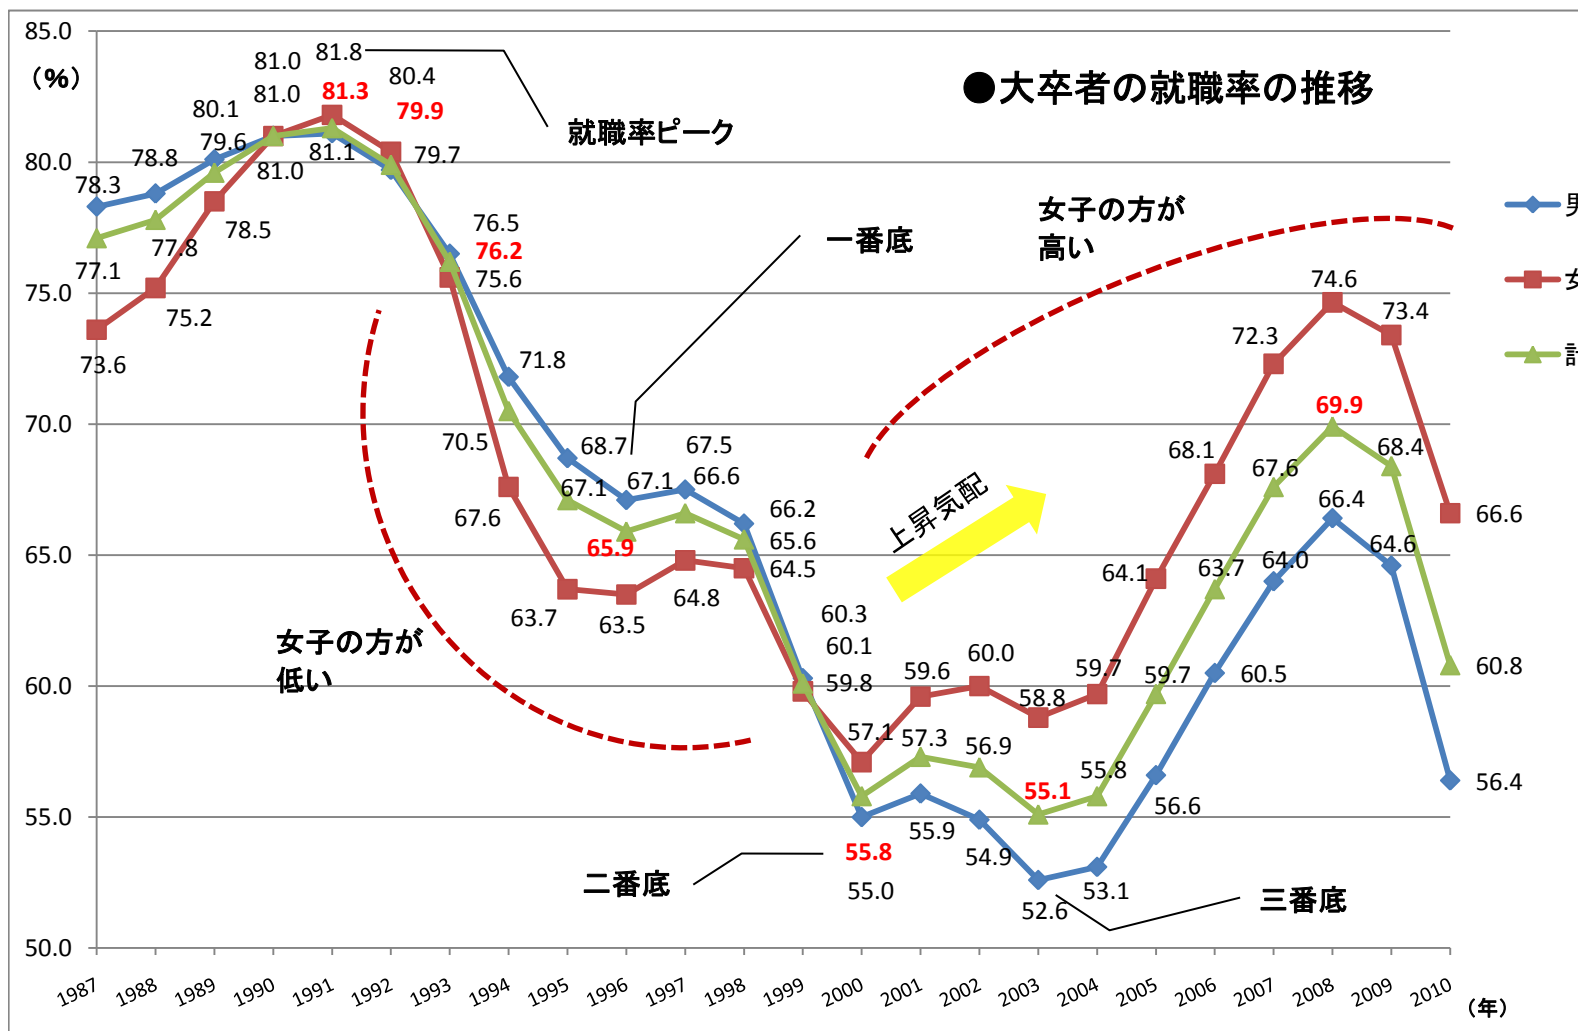

●大卒者の実質就職率推移（卒業者から進学者を除いた実数値）

文部科学省年次統計・学校基本調査をもとに作成。各年3月卒業者のうち、就職者(就職進学者を含む)の占める割合
 母数には大学院などへの進学者も含む
 Copyright 2010 KASAKI,Keiji