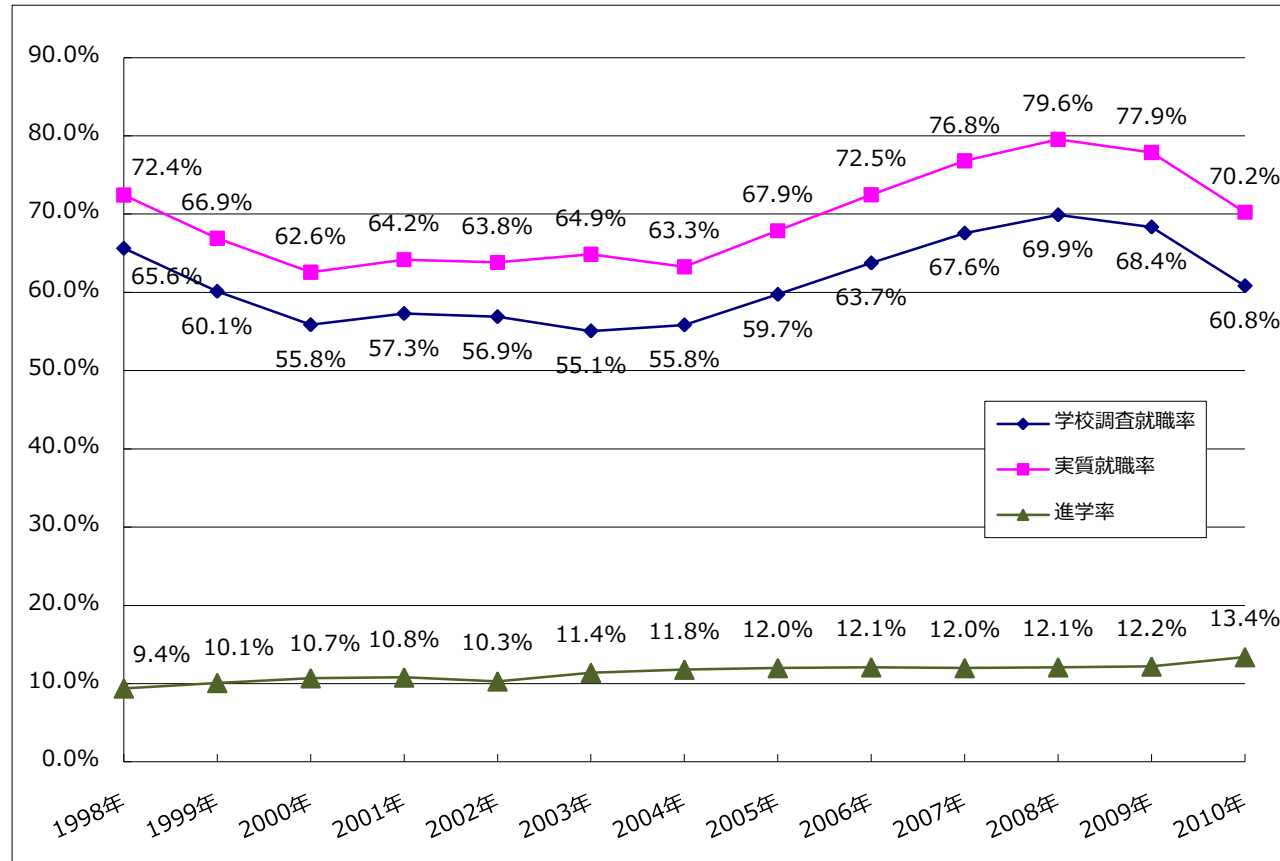

●大卒者の実質就職率推移（卒業者から進学者を除いた実数値）

文部科学省年次統計・学校基本調査をもとに作成。各年3月卒業者のうち、就職者(就職進学者を含む)の占める割合
 母数には大学院などへの進学者も含む
 Copyright 2010 KASAKI,Keiji